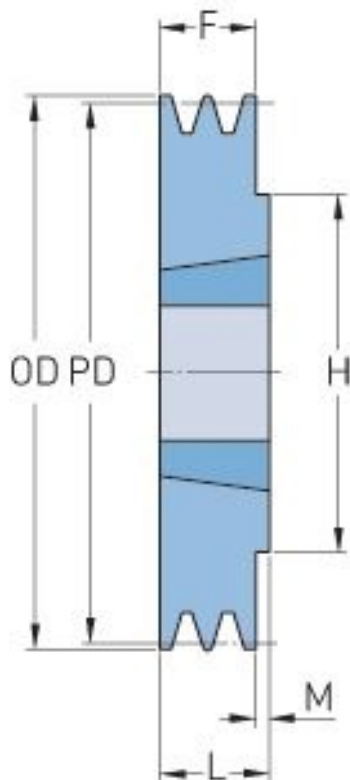

# PHP 1SPA80TB

Roztečný průměr (mm)	80
Vnější průměr (mm)	85.5
Typ řemenice	1
Číslo pouzdra	1210
Min. vnitřní průměr (mm)	11
Max. vnitřní průměr (mm)	32
F (mm)	20
G (mm)	-
K (mm)	-
L (mm)	25
M (mm)	5
H (mm)	75
Hmotnost (kg)	0.5